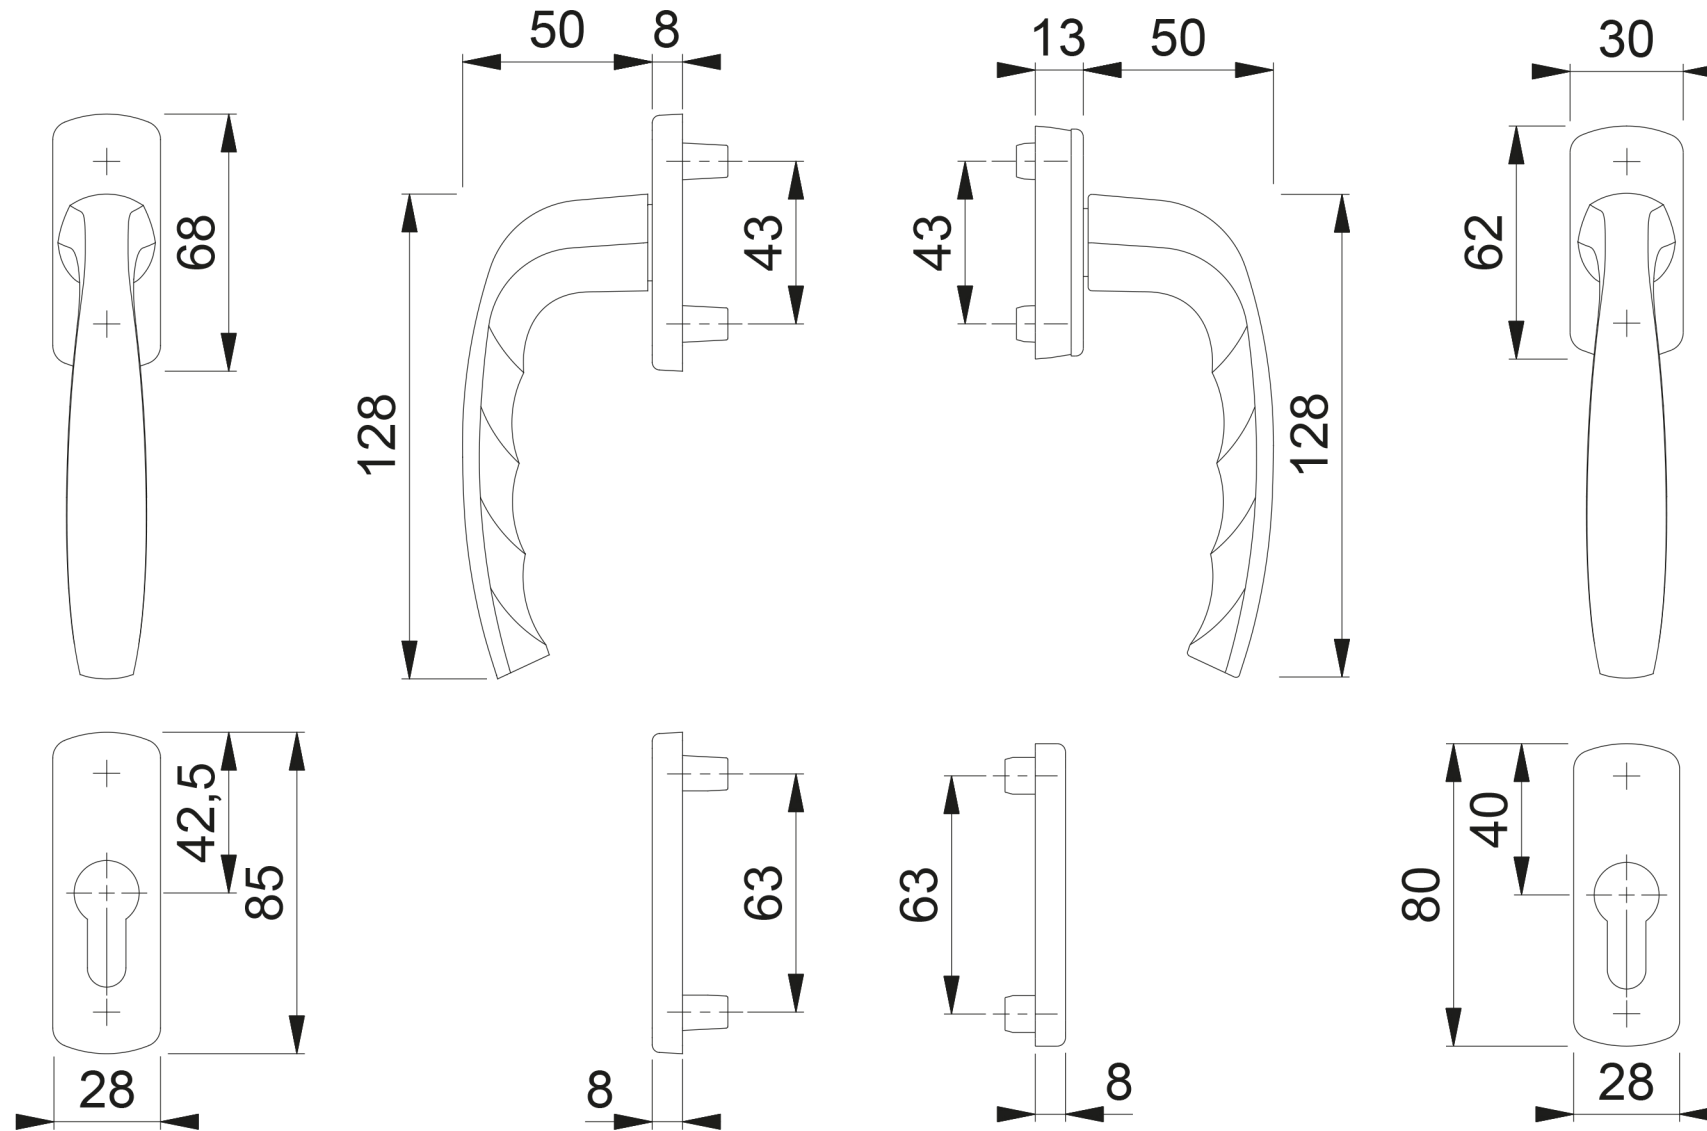

# 0810/961N/U10/0810/962NS/962PNS PZ

Maßstab 1:2	Name KSC3	Datum 25.02.2010	Zeichnungsnummer / Quelle c0132036z000 A4 00
----------------	--------------	---------------------	---

Maßstab 1:2	Name KSC3	Datum 01.03.2010	Zeichnungsnummer / Quelle c0132037z000 A4 00
----------------	--------------	---------------------	---

0810/U10-1(K)N(12)A/962PNS PZ