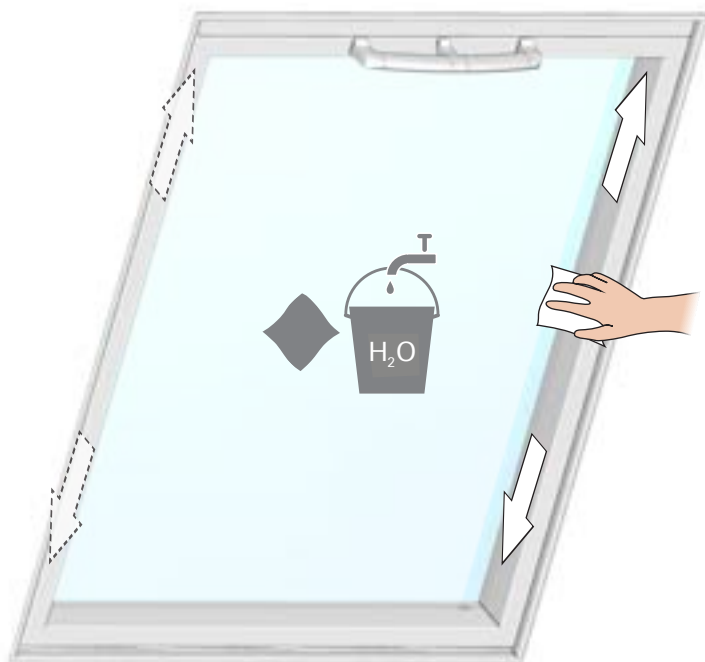

LT Montavimo instrukcija

RO Manual de montare

HU Beépítési útmutató

HR Upute za ugradnju

BG Монтажна инструкция

RotoQ

1

15 - 35 °C