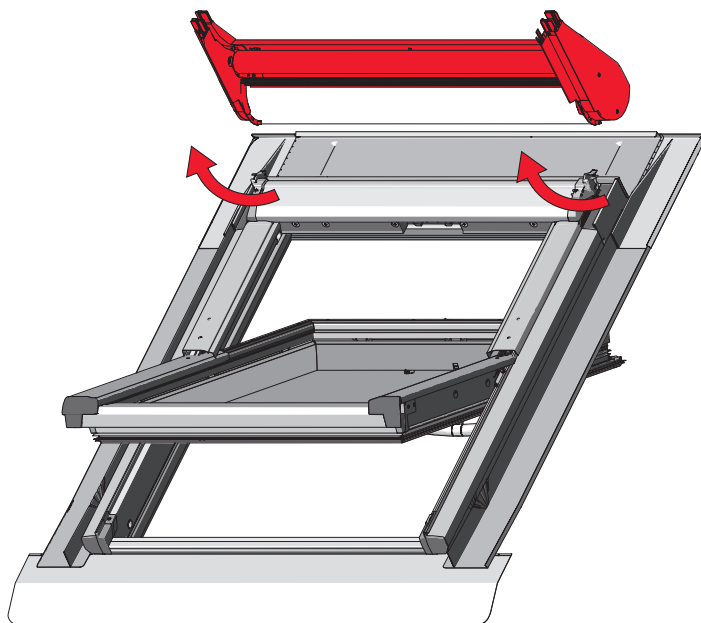

7

i

Das Dachfenster.

Roto Dach- und Solartechnologie GmbH
Wilhelm-Frank-Straße 38-40
97980 Bad Mergentheim
Deutschland

DE
J +49 (0)7931 54 90 86 20
☎ +49 (0)7931 54 90 460
@ www.roto-frank.com

BY RoyalRoof
J +37 5296342838
☎ +37 5173852711
@ www.roto.by