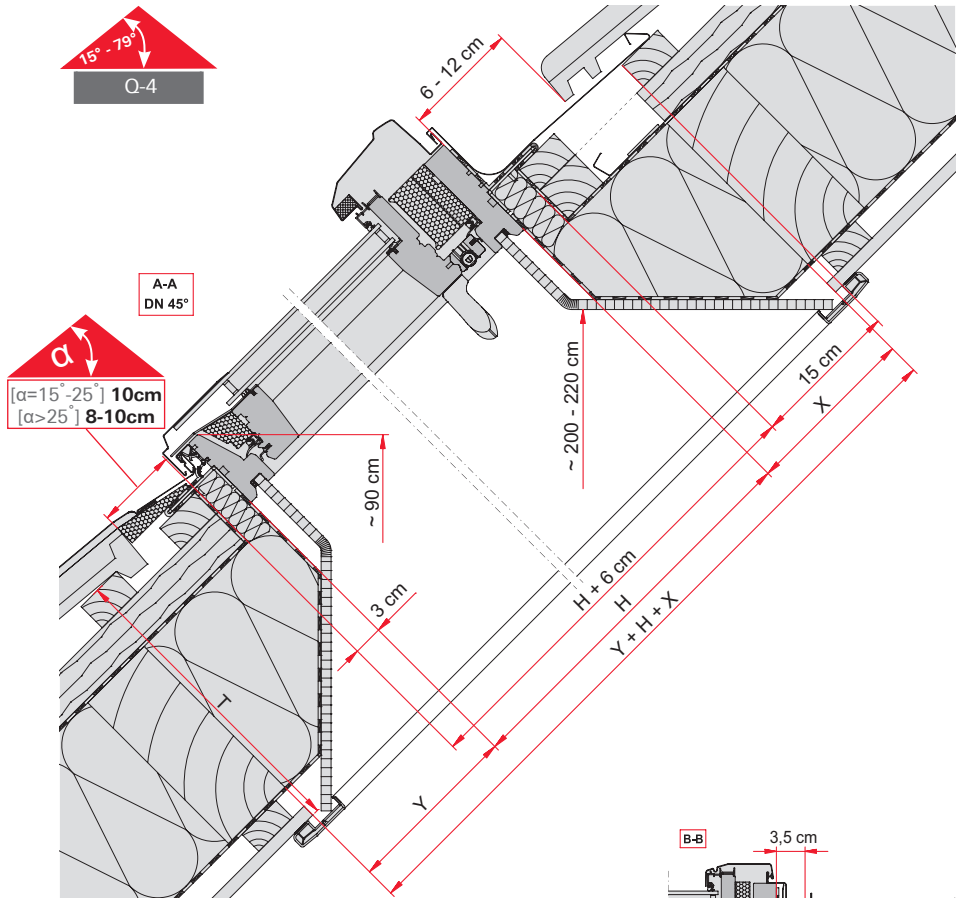

---

	6
	7
	8
	9
	14

		<u>B / cm</u>	<u>H / cm</u>		
		<b>XXX</b>		<b>XX</b>	
		<b>XxX</b>		<b>XX</b>	
		<b>078 / 118</b>		<b>XX</b>	
 140/120 mm		 Order/Pos.: 351004143/20 Production No.: 105069025		 Commitment: Note:	

ZIN		15°	20°	25°	30°	35°	40°	45°	50°	55°	60°	65°	70°	75°
<b>T = 26 cm</b>	X	520	385	300	245	200	165	140	115	100	80	65	50	35
	Y	35	50	65	80	100	115	140	165	200	245	300	385	520
<b>T = 28 cm</b>	X	595	440	345	275	230	190	160	135	110	90	75	60	40
	Y	40	60	75	90	110	135	160	190	230	275	345	440	595
<b>T = 30 cm</b>	X	670	495	385	310	255	215	180	150	125	105	85	65	50
	Y	50	65	85	105	125	150	180	215	255	310	385	495	670
<b>T = 32 cm</b>	X	745	550	430	345	285	240	200	165	140	115	95	75	55
	Y	55	75	95	115	140	165	200	240	285	345	430	550	745
<b>T = 34 cm</b>	X	820	605	470	380	315	260	220	185	155	125	105	80	60
	Y	60	80	105	125	155	185	220	260	315	380	470	605	820
<b>T = 36 cm</b>	X	895	660	515	415	340	285	240	200	170	140	110	85	65
	Y	65	85	110	140	170	200	240	285	340	415	515	660	895
<b>T = 38 cm</b>	X	970	715	560	450	370	310	260	220	180	150	120	95	70
	Y	70	95	120	150	180	220	260	310	370	450	560	715	970
<b>T = 40 cm</b>	X	1045	770	600	485	400	335	280	235	195	160	130	100	75
	Y	75	100	130	160	195	235	280	335	400	485	600	770	1045