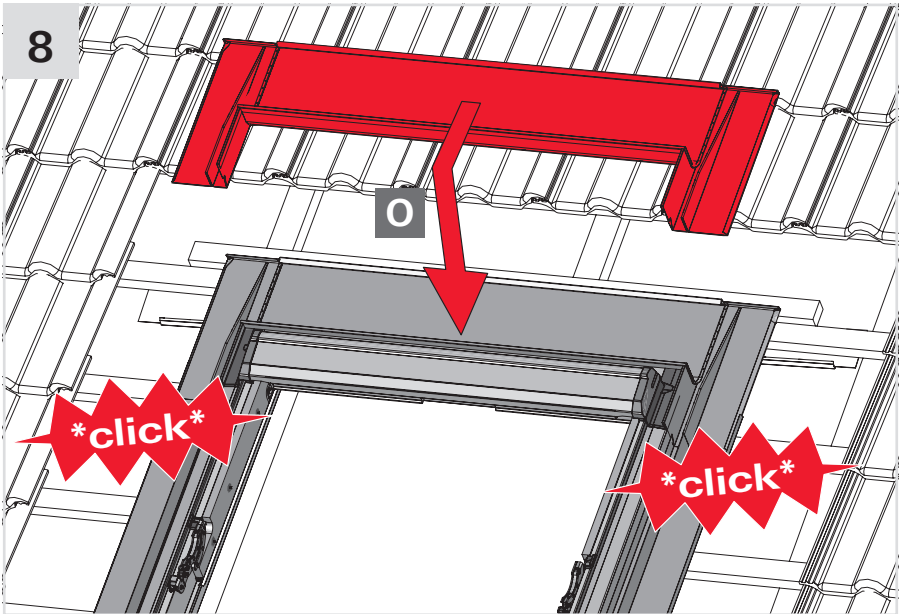

ZIN		15°	20°	25°	30°	35°	40°	45°	50°	55°	60°	65°	70°	75°
<b>T = 26 cm</b>	X	520	385	300	245	200	165	140	115	100	80	65	50	35
	Y	35	50	65	80	100	115	140	165	200	245	300	385	520
<b>T = 28 cm</b>	X	595	440	345	275	230	190	160	135	110	90	75	60	40
	Y	40	60	75	90	110	135	160	190	230	275	345	440	595
<b>T = 30 cm</b>	X	670	495	385	310	255	215	180	150	125	105	85	65	50
	Y	50	65	85	105	125	150	180	215	255	310	385	495	670
<b>T = 32 cm</b>	X	745	550	430	345	285	240	200	165	140	115	95	75	55
	Y	55	75	95	115	140	165	200	240	285	345	430	550	745
<b>T = 34 cm</b>	X	820	605	470	380	315	260	220	185	155	125	105	80	60
	Y	60	80	105	125	155	185	220	260	315	380	470	605	820
<b>T = 36 cm</b>	X	895	660	515	415	340	285	240	200	170	140	110	85	65
	Y	65	85	110	140	170	200	240	285	340	415	515	660	895
<b>T = 38 cm</b>	X	970	715	560	450	370	310	260	220	180	150	120	95	70
	Y	70	95	120	150	180	220	260	310	370	450	560	715	970
<b>T = 40 cm</b>	X	1045	770	600	485	400	335	280	235	195	160	130	100	75
	Y	75	100	130	160	195	235	280	335	400	485	600	770	1045

mm

6

The roof window.

[www.roto-contacts.com](http://www.roto-contacts.com)

[www.roto-extra.com](http://www.roto-extra.com)

Roto Frank DST Vertriebs-GmbH  
Wilhelm-Frank-Straße 38-40  
97980 Bad Mergentheim  
Deutschland