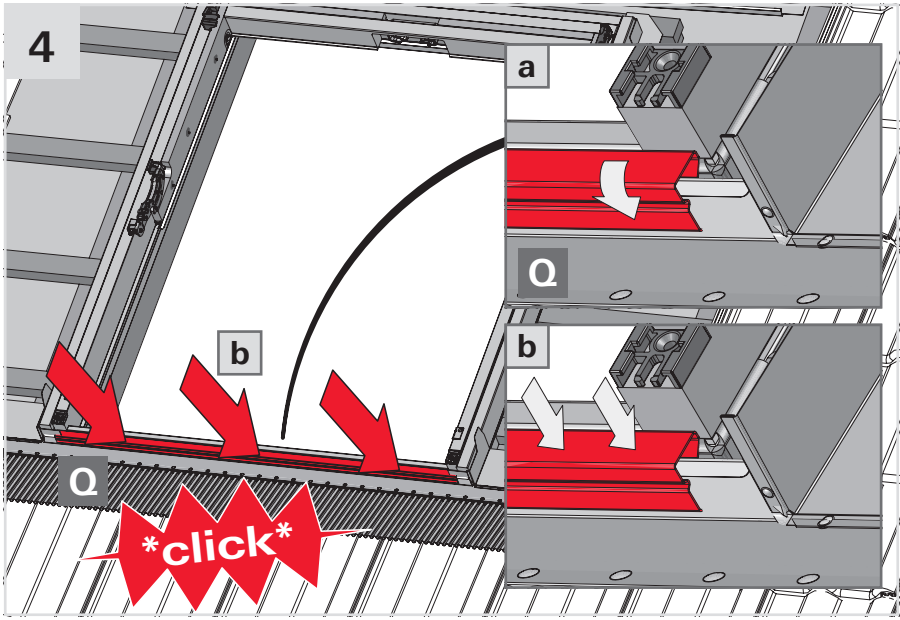

ZIN		15°	20°	25°	30°	35°	40°	45°	50°	55°	60°	65°	70°	75°
<b>T = 26 cm</b>	X	520	385	300	245	200	165	140	115	100	80	65	50	35
	Y	35	50	65	80	100	115	140	165	200	245	300	385	520
<b>T = 28 cm</b>	X	595	440	345	275	230	190	160	135	110	90	75	60	40
	Y	40	60	75	90	110	135	160	190	230	275	345	440	595
<b>T = 30 cm</b>	X	670	495	385	310	255	215	180	150	125	105	85	65	50
	Y	50	65	85	105	125	150	180	215	255	310	385	495	670
<b>T = 32 cm</b>	X	745	550	430	345	285	240	200	165	140	115	95	75	55
	Y	55	75	95	115	140	165	200	240	285	345	430	550	745
<b>T = 34 cm</b>	X	820	605	470	380	315	260	220	185	155	125	105	80	60
	Y	60	80	105	125	155	185	220	260	315	380	470	605	820
<b>T = 36 cm</b>	X	895	660	515	415	340	285	240	200	170	140	110	85	65
	Y	65	85	110	140	170	200	240	285	340	415	515	660	895
<b>T = 38 cm</b>	X	970	715	560	450	370	310	260	220	180	150	120	95	70
	Y	70	95	120	150	180	220	260	310	370	450	560	715	970
<b>T = 40 cm</b>	X	1045	770	600	485	400	335	280	235	195	160	130	100	75
	Y	75	100	130	160	195	235	280	335	400	485	600	770	1045

mm

6

The roof window.

[www.roto-contacts.com](http://www.roto-contacts.com)

[www.roto-extra.com](http://www.roto-extra.com)

Roto Frank DST Vertriebs-GmbH  
Wilhelm-Frank-Straße 38-40  
97980 Bad Mergentheim  
Deutschland