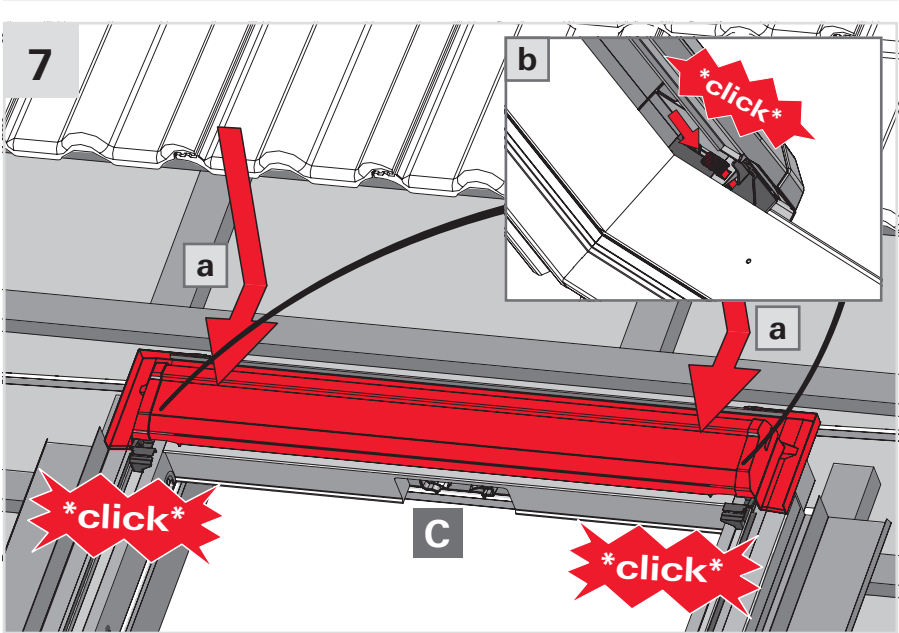

ZIN		15°	20°	25°	30°	35°	40°	45°	50°	55°	60°	65°	70°	75°
<b>T = 26 cm</b>	X	520	385	300	245	200	165	140	115	100	80	65	50	35
	Y	35	50	65	80	100	115	140	165	200	245	300	385	520
<b>T = 28 cm</b>	X	595	440	345	275	230	190	160	135	110	90	75	60	40
	Y	40	60	75	90	110	135	160	190	230	275	345	440	595
<b>T = 30 cm</b>	X	670	495	385	310	255	215	180	150	125	105	85	65	50
	Y	50	65	85	105	125	150	180	215	255	310	385	495	670
<b>T = 32 cm</b>	X	745	550	430	345	285	240	200	165	140	115	95	75	55
	Y	55	75	95	115	140	165	200	240	285	345	430	550	745
<b>T = 34 cm</b>	X	820	605	470	380	315	260	220	185	155	125	105	80	60
	Y	60	80	105	125	155	185	220	260	315	380	470	605	820
<b>T = 36 cm</b>	X	895	660	515	415	340	285	240	200	170	140	110	85	65
	Y	65	85	110	140	170	200	240	285	340	415	515	660	895
<b>T = 38 cm</b>	X	970	715	560	450	370	310	260	220	180	150	120	95	70
	Y	70	95	120	150	180	220	260	310	370	450	560	715	970
<b>T = 40 cm</b>	X	1045	770	600	485	400	335	280	235	195	160	130	100	75
	Y	75	100	130	160	195	235	280	335	400	485	600	770	1045

mm

6

The roof window.

[www.roto-contacts.com](http://www.roto-contacts.com)

[www.roto-extra.com](http://www.roto-extra.com)

Roto Frank DST Vertriebs-GmbH  
Wilhelm-Frank-Straße 38-40  
97980 Bad Mergentheim  
Deutschland