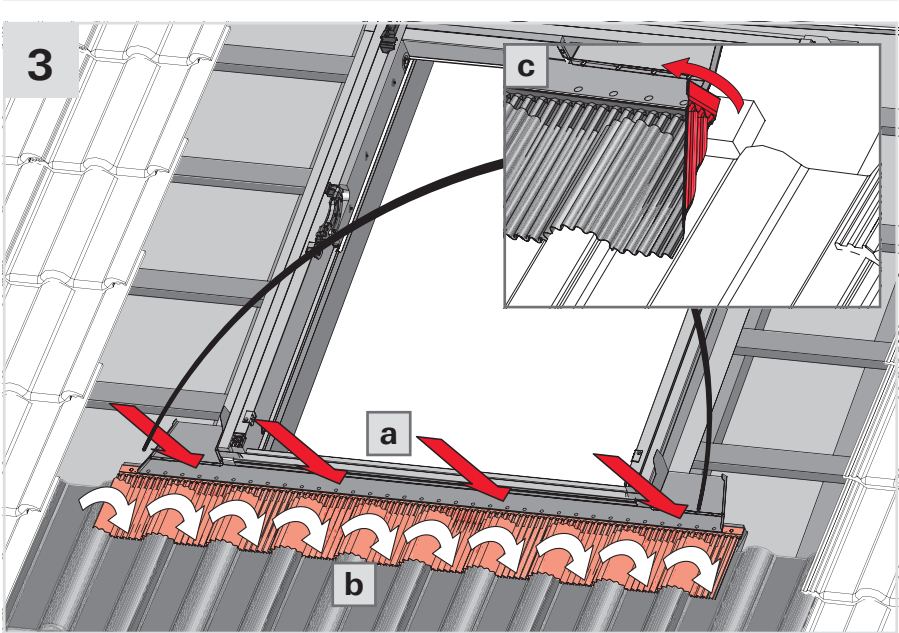

ZIN		15°	20°	25°	30°	35°	40°	45°	50°	55°	60°	65°	70°	75°
<b>T = 26 cm</b>	X	520	385	300	245	200	165	140	115	100	80	65	50	35
	Y	35	50	65	80	100	115	140	165	200	245	300	385	520
<b>T = 28 cm</b>	X	595	440	345	275	230	190	160	135	110	90	75	60	40
	Y	40	60	75	90	110	135	160	190	230	275	345	440	595
<b>T = 30 cm</b>	X	670	495	385	310	255	215	180	150	125	105	85	65	50
	Y	50	65	85	105	125	150	180	215	255	310	385	495	670
<b>T = 32 cm</b>	X	745	550	430	345	285	240	200	165	140	115	95	75	55
	Y	55	75	95	115	140	165	200	240	285	345	430	550	745
<b>T = 34 cm</b>	X	820	605	470	380	315	260	220	185	155	125	105	80	60
	Y	60	80	105	125	155	185	220	260	315	380	470	605	820
<b>T = 36 cm</b>	X	895	660	515	415	340	285	240	200	170	140	110	85	65
	Y	65	85	110	140	170	200	240	285	340	415	515	660	895
<b>T = 38 cm</b>	X	970	715	560	450	370	310	260	220	180	150	120	95	70
	Y	70	95	120	150	180	220	260	310	370	450	560	715	970
<b>T = 40 cm</b>	X	1045	770	600	485	400	335	280	235	195	160	130	100	75
	Y	75	100	130	160	195	235	280	335	400	485	600	770	1045

mm

6

The roof window.

[www.roto-contacts.com](http://www.roto-contacts.com)

[www.roto-extra.com](http://www.roto-extra.com)

Roto Frank DST Vertriebs-GmbH  
Wilhelm-Frank-Straße 38-40  
97980 Bad Mergentheim  
Deutschland