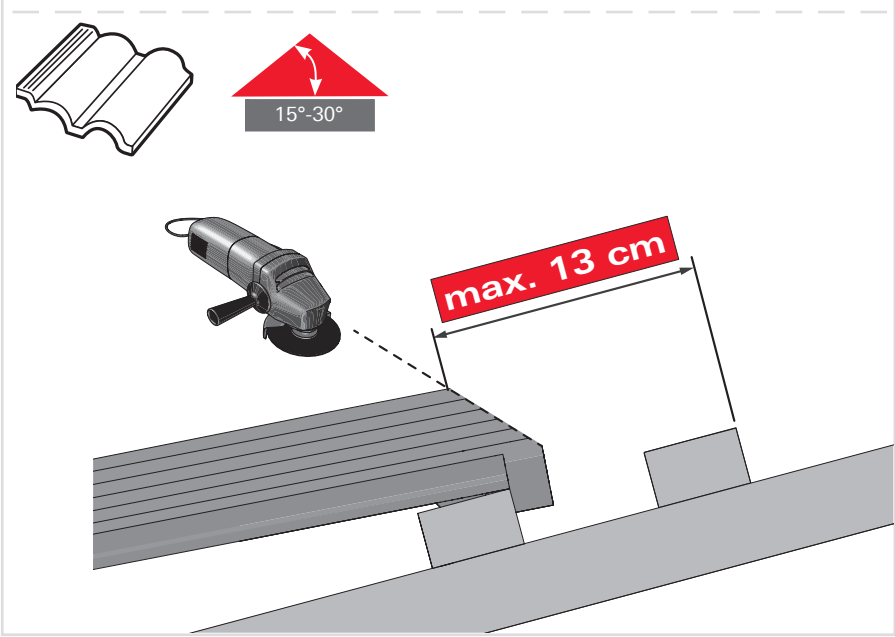

ZIN		15°	20°	25°	30°	35°	40°	45°	50°	55°	60°	65°	70°	75°
<b>T = 26 cm</b>	X	520	385	300	245	200	165	140	115	100	80	65	50	35
	Y	35	50	65	80	100	115	140	165	200	245	300	385	520
<b>T = 28 cm</b>	X	595	440	345	275	230	190	160	135	110	90	75	60	40
	Y	40	60	75	90	110	135	160	190	230	275	345	440	595
<b>T = 30 cm</b>	X	670	495	385	310	255	215	180	150	125	105	85	65	50
	Y	50	65	85	105	125	150	180	215	255	310	385	495	670
<b>T = 32 cm</b>	X	745	550	430	345	285	240	200	165	140	115	95	75	55
	Y	55	75	95	115	140	165	200	240	285	345	430	550	745
<b>T = 34 cm</b>	X	820	605	470	380	315	260	220	185	155	125	105	80	60
	Y	60	80	105	125	155	185	220	260	315	380	470	605	820
<b>T = 36 cm</b>	X	895	660	515	415	340	285	240	200	170	140	110	85	65
	Y	65	85	110	140	170	200	240	285	340	415	515	660	895
<b>T = 38 cm</b>	X	970	715	560	450	370	310	260	220	180	150	120	95	70
	Y	70	95	120	150	180	220	260	310	370	450	560	715	970
<b>T = 40 cm</b>	X	1045	770	600	485	400	335	280	235	195	160	130	100	75
	Y	75	100	130	160	195	235	280	335	400	485	600	770	1045

mm

6

The roof window.

[www.roto-contacts.com](http://www.roto-contacts.com)

[www.roto-extra.com](http://www.roto-extra.com)

Roto Frank DST Vertriebs-GmbH  
Wilhelm-Frank-Straße 38-40  
97980 Bad Mergentheim  
Deutschland