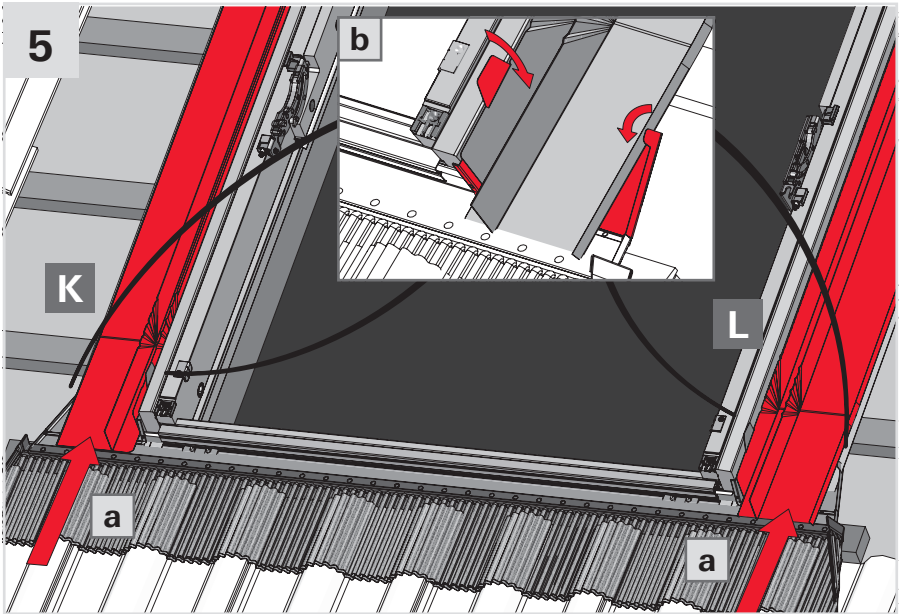

ZIN		15°	20°	25°	30°	35°	40°	45°	50°	55°	60°	65°	70°	75°
<b>T = 26 cm</b>	X	520	385	300	245	200	165	140	115	100	80	65	50	35
	Y	35	50	65	80	100	115	140	165	200	245	300	385	520
<b>T = 28 cm</b>	X	595	440	345	275	230	190	160	135	110	90	75	60	40
	Y	40	60	75	90	110	135	160	190	230	275	345	440	595
<b>T = 30 cm</b>	X	670	495	385	310	255	215	180	150	125	105	85	65	50
	Y	50	65	85	105	125	150	180	215	255	310	385	495	670
<b>T = 32 cm</b>	X	745	550	430	345	285	240	200	165	140	115	95	75	55
	Y	55	75	95	115	140	165	200	240	285	345	430	550	745
<b>T = 34 cm</b>	X	820	605	470	380	315	260	220	185	155	125	105	80	60
	Y	60	80	105	125	155	185	220	260	315	380	470	605	820
<b>T = 36 cm</b>	X	895	660	515	415	340	285	240	200	170	140	110	85	65
	Y	65	85	110	140	170	200	240	285	340	415	515	660	895
<b>T = 38 cm</b>	X	970	715	560	450	370	310	260	220	180	150	120	95	70
	Y	70	95	120	150	180	220	260	310	370	450	560	715	970
<b>T = 40 cm</b>	X	1045	770	600	485	400	335	280	235	195	160	130	100	75
	Y	75	100	130	160	195	235	280	335	400	485	600	770	1045

mm

6

The roof window.

[www.roto-contacts.com](http://www.roto-contacts.com)

[www.roto-extra.com](http://www.roto-extra.com)

Roto Frank DST Vertriebs-GmbH  
Wilhelm-Frank-Straße 38-40  
97980 Bad Mergentheim  
Deutschland