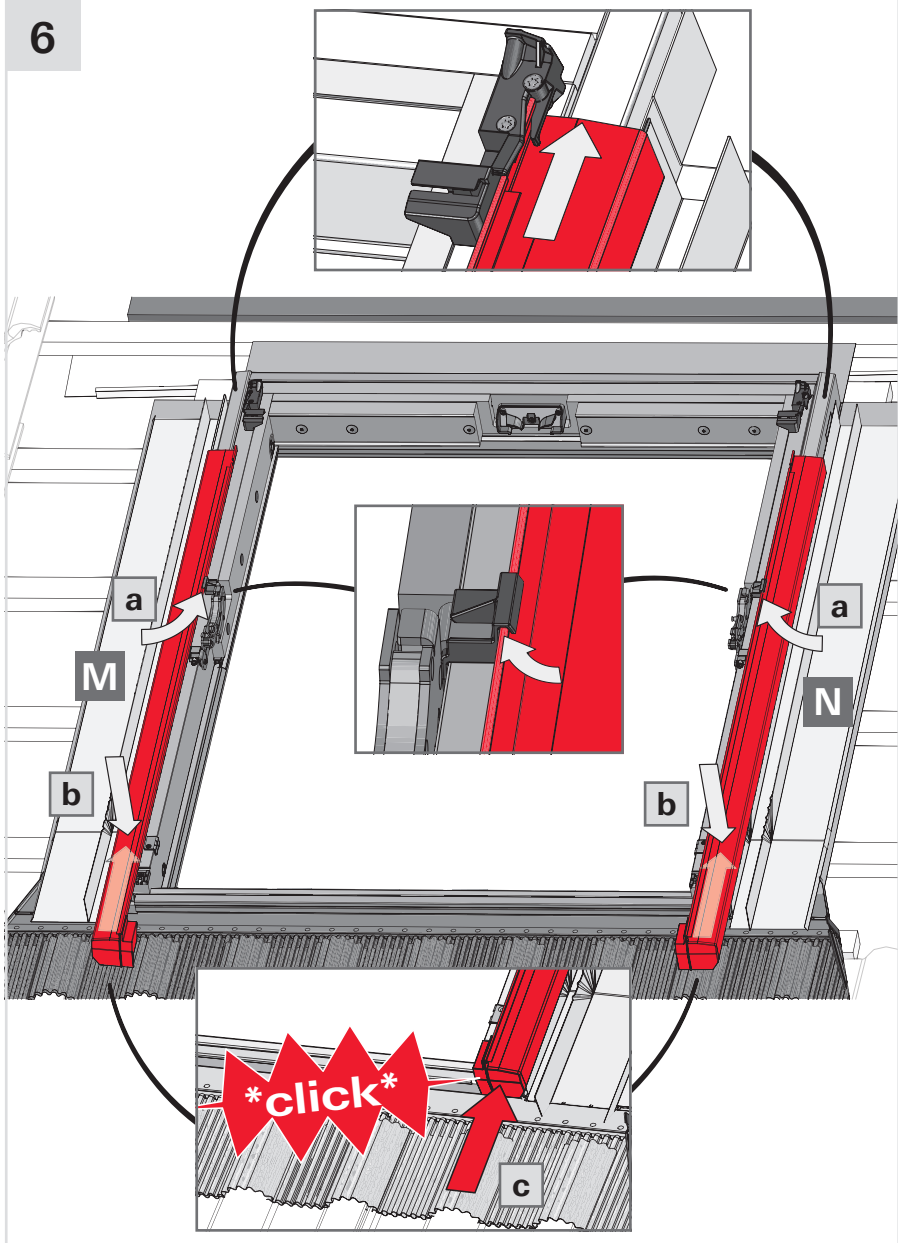

---

	6
	7
	8
	9
	14

		<u>B / cm</u>	<u>H / cm</u>		
		<b>XXX</b>		<b>XX</b>	
		<b>XxX</b>		<b>XX</b>	
		<b>078 / 118</b>		<b>XX</b>	
 140/120 mm		 Order/Pos.: 351004143/20 Production No.: 105069025		 Commitment: Note:	

ZIN		15°	20°	25°	30°	35°	40°	45°	50°	55°	60°	65°	70°	75°
<b>T = 26 cm</b>	X	520	385	300	245	200	165	140	115	100	80	65	50	35
	Y	35	50	65	80	100	115	140	165	200	245	300	385	520
<b>T = 28 cm</b>	X	595	440	345	275	230	190	160	135	110	90	75	60	40
	Y	40	60	75	90	110	135	160	190	230	275	345	440	595
<b>T = 30 cm</b>	X	670	495	385	310	255	215	180	150	125	105	85	65	50
	Y	50	65	85	105	125	150	180	215	255	310	385	495	670
<b>T = 32 cm</b>	X	745	550	430	345	285	240	200	165	140	115	95	75	55
	Y	55	75	95	115	140	165	200	240	285	345	430	550	745
<b>T = 34 cm</b>	X	820	605	470	380	315	260	220	185	155	125	105	80	60
	Y	60	80	105	125	155	185	220	260	315	380	470	605	820
<b>T = 36 cm</b>	X	895	660	515	415	340	285	240	200	170	140	110	85	65
	Y	65	85	110	140	170	200	240	285	340	415	515	660	895
<b>T = 38 cm</b>	X	970	715	560	450	370	310	260	220	180	150	120	95	70
	Y	70	95	120	150	180	220	260	310	370	450	560	715	970
<b>T = 40 cm</b>	X	1045	770	600	485	400	335	280	235	195	160	130	100	75
	Y	75	100	130	160	195	235	280	335	400	485	600	770	1045

mm

6

The roof window.

[www.roto-contacts.com](http://www.roto-contacts.com)

[www.roto-extra.com](http://www.roto-extra.com)

Roto Frank DST Vertriebs-GmbH  
Wilhelm-Frank-Straße 38-40  
97980 Bad Mergentheim  
Deutschland