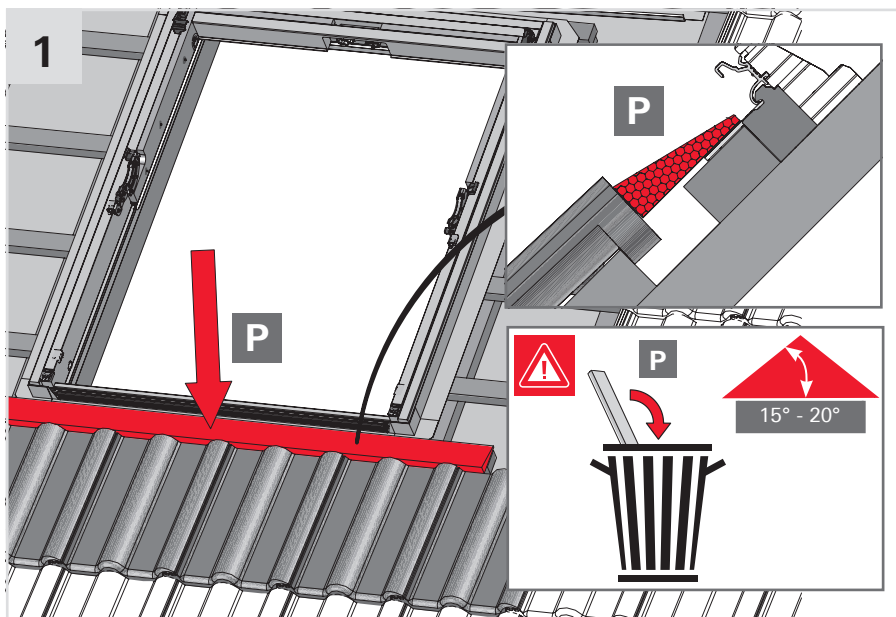

ZIN		15°	20°	25°	30°	35°	40°	45°	50°	55°	60°	65°	70°	75°
<b>T = 26 cm</b>	X	520	385	300	245	200	165	140	115	100	80	65	50	35
	Y	35	50	65	80	100	115	140	165	200	245	300	385	520
<b>T = 28 cm</b>	X	595	440	345	275	230	190	160	135	110	90	75	60	40
	Y	40	60	75	90	110	135	160	190	230	275	345	440	595
<b>T = 30 cm</b>	X	670	495	385	310	255	215	180	150	125	105	85	65	50
	Y	50	65	85	105	125	150	180	215	255	310	385	495	670
<b>T = 32 cm</b>	X	745	550	430	345	285	240	200	165	140	115	95	75	55
	Y	55	75	95	115	140	165	200	240	285	345	430	550	745
<b>T = 34 cm</b>	X	820	605	470	380	315	260	220	185	155	125	105	80	60
	Y	60	80	105	125	155	185	220	260	315	380	470	605	820
<b>T = 36 cm</b>	X	895	660	515	415	340	285	240	200	170	140	110	85	65
	Y	65	85	110	140	170	200	240	285	340	415	515	660	895
<b>T = 38 cm</b>	X	970	715	560	450	370	310	260	220	180	150	120	95	70
	Y	70	95	120	150	180	220	260	310	370	450	560	715	970
<b>T = 40 cm</b>	X	1045	770	600	485	400	335	280	235	195	160	130	100	75
	Y	75	100	130	160	195	235	280	335	400	485	600	770	1045

mm

6

The roof window.

[www.roto-contacts.com](http://www.roto-contacts.com)

[www.roto-extra.com](http://www.roto-extra.com)

Roto Frank DST Vertriebs-GmbH  
Wilhelm-Frank-Straße 38-40  
97980 Bad Mergentheim  
Deutschland