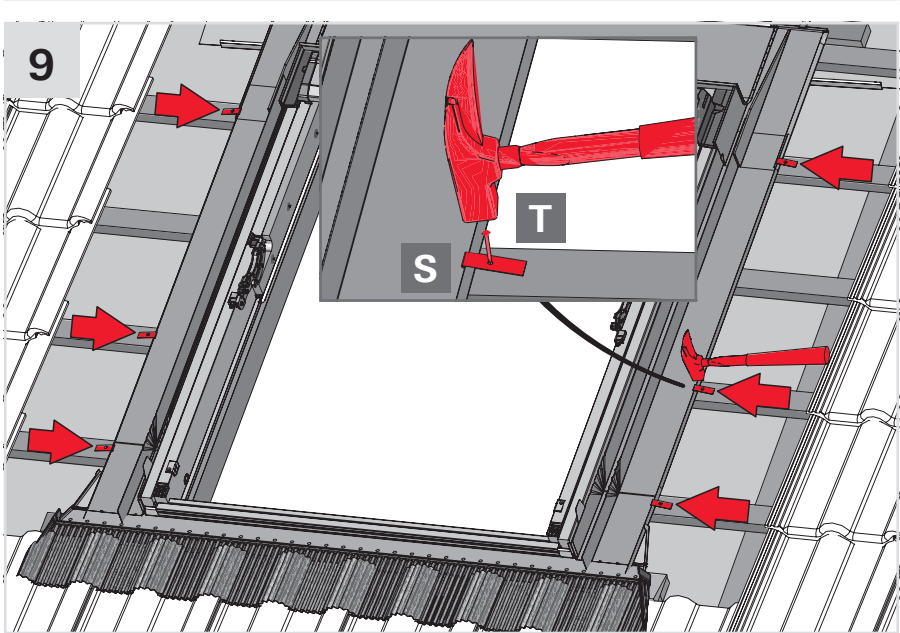

ZIN		15°	20°	25°	30°	35°	40°	45°	50°	55°	60°	65°	70°	75°
<b>T = 26 cm</b>	X	520	385	300	245	200	165	140	115	100	80	65	50	35
	Y	35	50	65	80	100	115	140	165	200	245	300	385	520
<b>T = 28 cm</b>	X	595	440	345	275	230	190	160	135	110	90	75	60	40
	Y	40	60	75	90	110	135	160	190	230	275	345	440	595
<b>T = 30 cm</b>	X	670	495	385	310	255	215	180	150	125	105	85	65	50
	Y	50	65	85	105	125	150	180	215	255	310	385	495	670
<b>T = 32 cm</b>	X	745	550	430	345	285	240	200	165	140	115	95	75	55
	Y	55	75	95	115	140	165	200	240	285	345	430	550	745
<b>T = 34 cm</b>	X	820	605	470	380	315	260	220	185	155	125	105	80	60
	Y	60	80	105	125	155	185	220	260	315	380	470	605	820
<b>T = 36 cm</b>	X	895	660	515	415	340	285	240	200	170	140	110	85	65
	Y	65	85	110	140	170	200	240	285	340	415	515	660	895
<b>T = 38 cm</b>	X	970	715	560	450	370	310	260	220	180	150	120	95	70
	Y	70	95	120	150	180	220	260	310	370	450	560	715	970
<b>T = 40 cm</b>	X	1045	770	600	485	400	335	280	235	195	160	130	100	75
	Y	75	100	130	160	195	235	280	335	400	485	600	770	1045

mm

6

The roof window.

[www.roto-contacts.com](http://www.roto-contacts.com)

[www.roto-extra.com](http://www.roto-extra.com)

Roto Frank DST Vertriebs-GmbH  
Wilhelm-Frank-Straße 38-40  
97980 Bad Mergentheim  
Deutschland